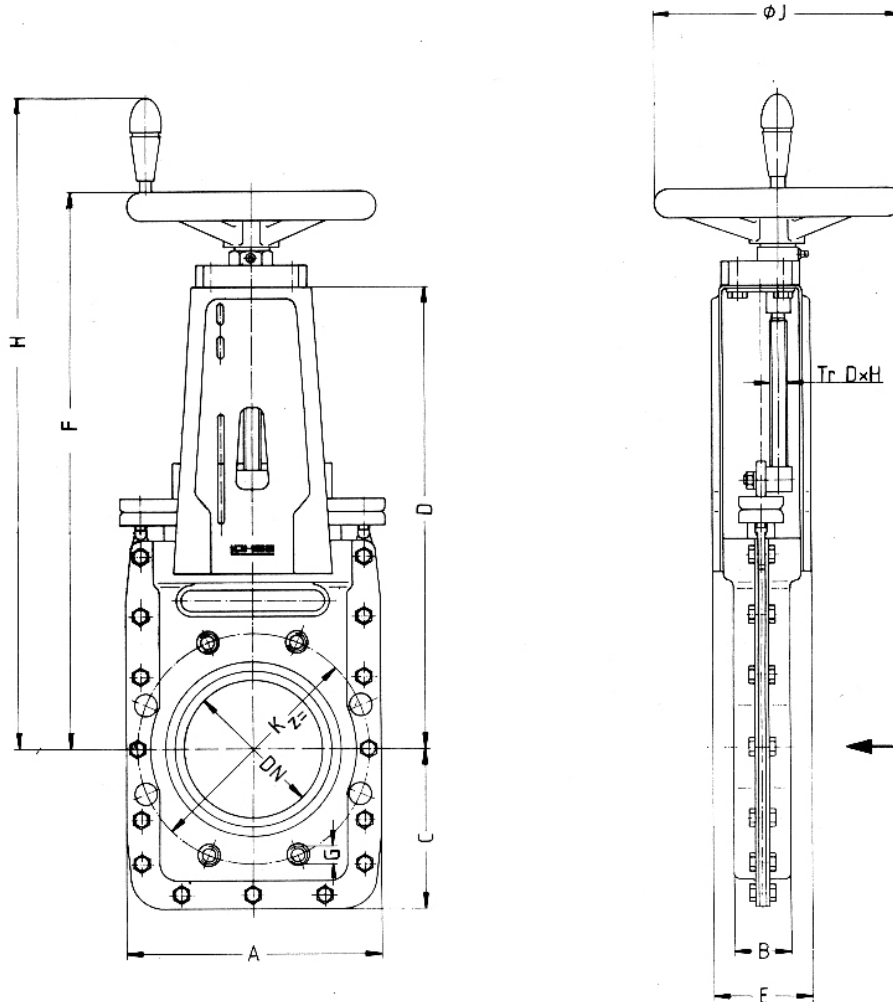

## CNAHns

DN 50-300

Skjutspjällsventil helt i syrafast stål, för avstängning, handratt, icke.stigande spindel  
Shut off knife gate valve in acid resistant steel, handwheel drive with non-rising stem

DN	Bar	A	B	C	D	E	F	G	H	Ø J	K	Z	Tr D x H	Vikt/kg
50	8	210	40	100	300	77	386	M 16	471	180	125	4	16x3	9,0
65	8	210	40	100	300	77	386	M 16	471	180	145	4	16x3	9,5
80	8	185	50	125	310	82	396	M 16	481	180	160	8	16x3	10,0
100	8	210	50	135	370	92	457	M 16	542	225	180	8	20x4	12,5
125	8	240	50	145	420	92	507	M 16	592	225	210	8	20x4	15,5
150	8	258	60	160	465	92	552	M 20	637	225	240	8	20x4	19,5
200	8	330	60	190	558	162	654	M 20	739	280	295	8	24x5	38,0
250	8	400	70	230	668	168	764	M 20	849	280	350	12	24x5	51,0
300	8	460	70	260	768	168	864	M 20	949	360	400	12	24x5	67,0